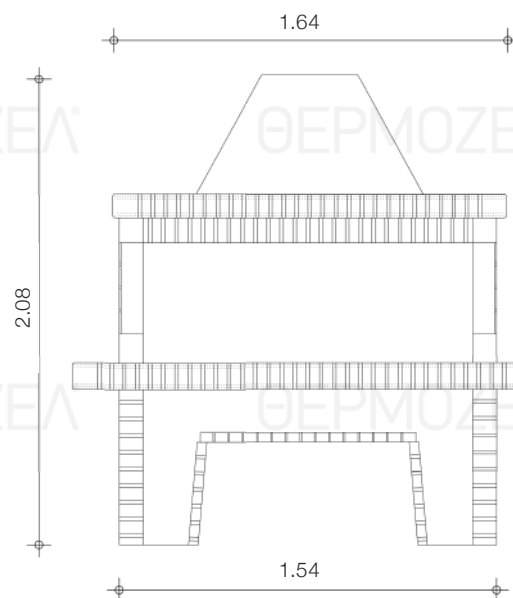

BBQ με πιστόλι | premium line

Rev. 06_2014

Τεχνικά Χαρακτηριστικά | Technical Characteristics

	Διαστάσεις Dimensions	Βάρος / Weight
B301 Μεγάλη (L)	Π: 1.97 x Β: 0.82 x Υ: 2.08	1.250 kg
B305 Διπλή (XL)	Π: 1.97 x Β: 0.94 x Υ: 2.08	1.500 kg