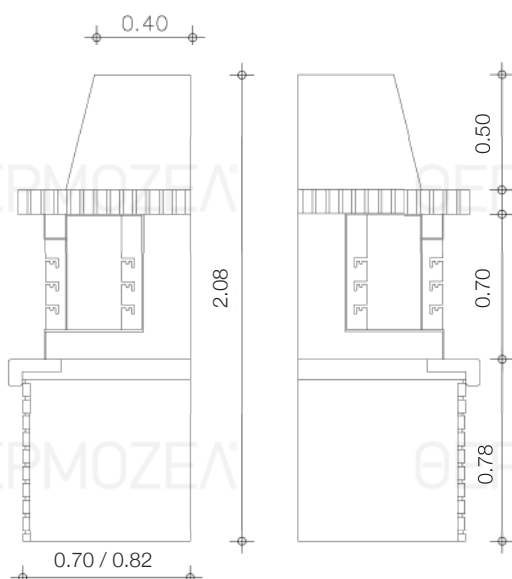

BBQ με πιστόλι | premium line

Rev. 06_2014

Τεχνικά Χαρακτηριστικά | Technical Characteristics

	Διαστάσεις Dimensions	Βάρος / Weight
B301 Μεγάλη (L)	Π: 1.97 x Β: 0.82 x Υ: 2.08	1.250 kg
B305 Διπλή (XL)	Π: 1.97 x Β: 0.94 x Υ: 2.08	1.500 kg