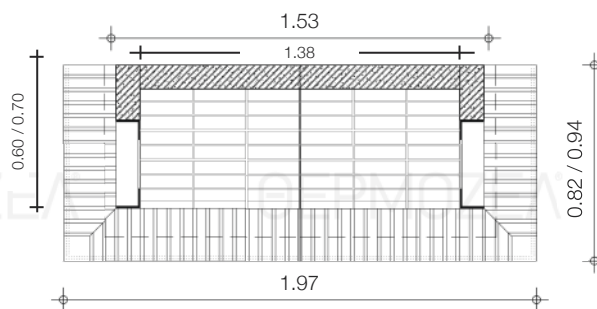

BBQ με πιστόλι | premium line

Rev. 06_2014

Τεχνικά Χαρακτηριστικά | Technical Characteristics

	Διαστάσεις Dimensions	Βάρος / Weight
B301 Μεγάλη (L)	Π: 1.97 x Β: 0.82 x Υ: 2.08	1.250 kg
B305 Διπλή (XL)	Π: 1.97 x Β: 0.94 x Υ: 2.08	1.500 kg