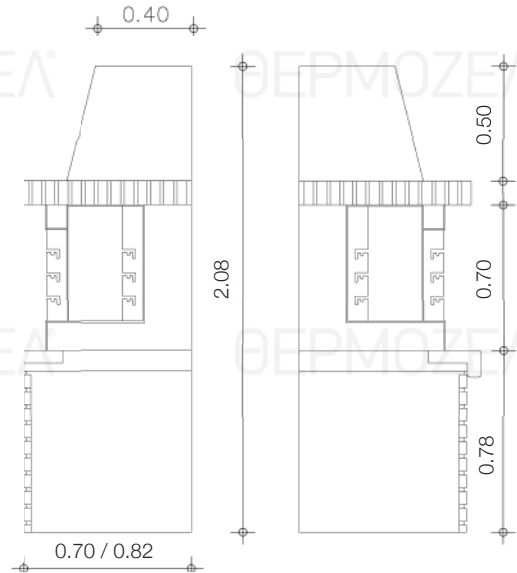

BBQ απλή | plain line

Rev. 06_2014

Τεχνικά Χαρακτηριστικά | Technical Characteristics

	Διαστάσεις Dimensions	Βάρος / Weight
B303 Μικρή (S)	Π: 1.07 x B: 0.82 x Y: 2.08	700 kg
B307 Μεσαία (M)	Π: 1.30 x B: 0.82 x Y: 2.08	800 kg
B303 Μεγάλη (L)	Π: 1.53 x B: 0.82 x Y: 2.08	1.100 kg
B307 Διπλή (XL)	Π: 1.53 x B: 0.94 x Y: 2.08	1.200 kg
B307 Grandee Επαγγελματική	Π: 1.75 x B: 0.94 x Y: 2.08	1.400 kg