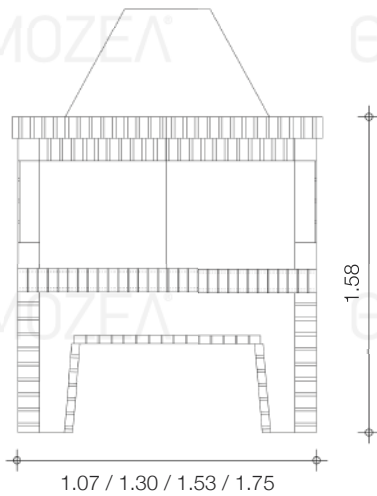

BBQ απλή | plain line

Rev. 06_2014

Τεχνικά Χαρακτηριστικά | Technical Characteristics

	Διαστάσεις Dimensions	Βάρος / Weight
B303 Μικρή (S)	Π: 1.07 x B: 0.82 x Y: 2.08	700 kg
B307 Μεσαία (M)	Π: 1.30 x B: 0.82 x Y: 2.08	800 kg
B303 Μεγάλη (L)	Π: 1.53 x B: 0.82 x Y: 2.08	1.100 kg
B307 Διπλή (XL)	Π: 1.53 x B: 0.94 x Y: 2.08	1.200 kg
B307 Grandee Επαγγελματική	Π: 1.75 x B: 0.94 x Y: 2.08	1.400 kg