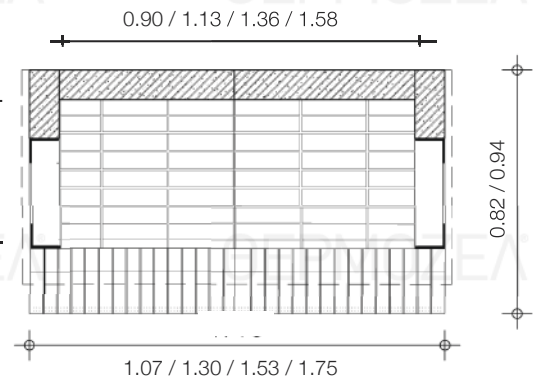

BBQ απλή | plain line

Rev. 06_2014

Τεχνικά Χαρακτηριστικά | Technical Characteristics

	Διαστάσεις Dimensions	Βάρος / Weight
B303 Μικρή (S)	Π: 1.07 x B: 0.82 x Y: 2.08	700 kg
B307 Μεσαία (M)	Π: 1.30 x B: 0.82 x Y: 2.08	800 kg
B303 Μεγάλη (L)	Π: 1.53 x B: 0.82 x Y: 2.08	1.100 kg
B307 Διπλή (XL)	Π: 1.53 x B: 0.94 x Y: 2.08	1.200 kg
B307 Grandee Επαγγελματική	Π: 1.75 x B: 0.94 x Y: 2.08	1.400 kg