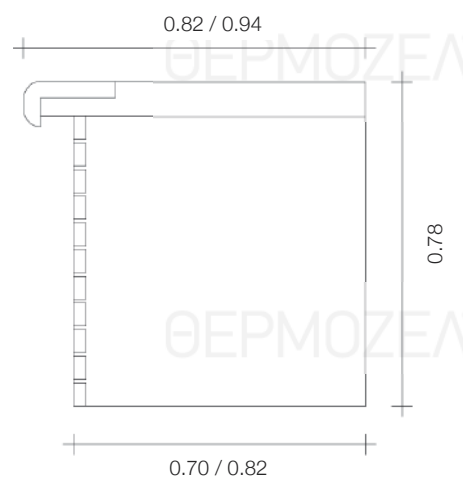

πάγκος απλός I plain bench

Rev. 06_2014

Τεχνικά Χαρακτηριστικά I Technical Characteristics

	Διαστάσεις I Dimensions	Βάρος / Weight
P201 Πάγκος απλός	Π: 1.13 x B: 0.82 x Y: 0.78	370 kg
P207 Πάγκος απλός Διπλής	Π: 1.13 x B: 0.94 x Y: 0.78	430 kg