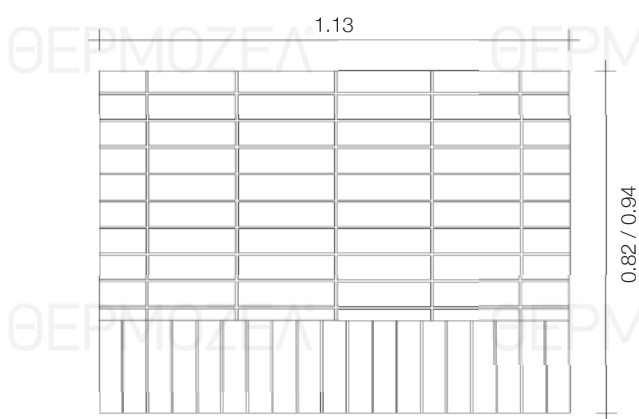

πάγκος απλός I plain bench

Rev. 06_2014

Τεχνικά Χαρακτηριστικά I Technical Characteristics

	Διαστάσεις I Dimensions	Βάρος / Weight
P201 Πάγκος απλός	Π: 1.13 x B: 0.82 x Y: 0.78	370 kg
P207 Πάγκος απλός Διπλής	Π: 1.13 x B: 0.94 x Y: 0.78	430 kg