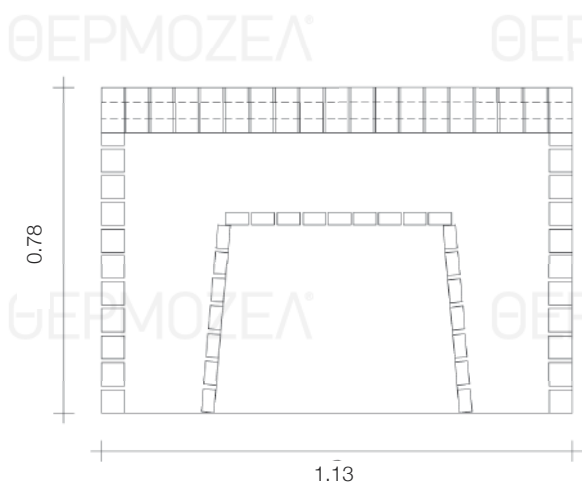

πάγκος απλός I plain bench

Rev. 06_2014

Τεχνικά Χαρακτηριστικά I Technical Characteristics

	Διαστάσεις I Dimensions	Βάρος / Weight
P201 Πάγκος απλός	Π: 1.13 x B: 0.82 x Y: 0.78	370 kg
P207 Πάγκος απλός Διπλής	Π: 1.13 x B: 0.94 x Y: 0.78	430 kg