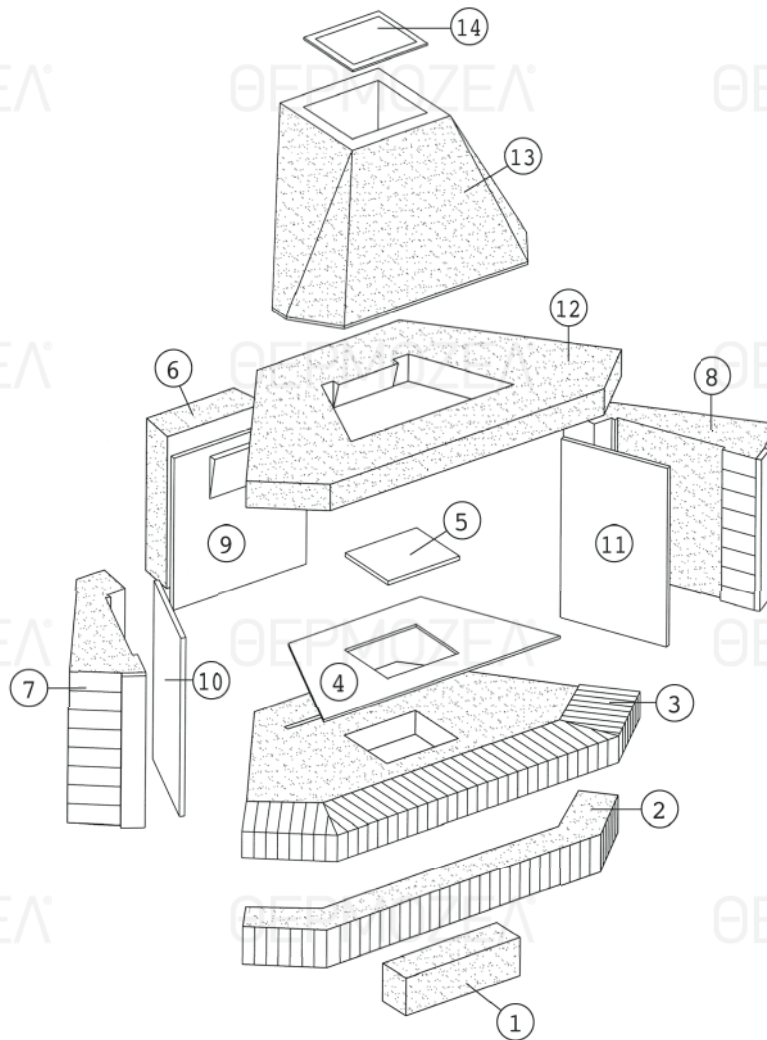

επενδυμένο πολύγωνο

Πυρότουβλο | Firebrick

- 1 > ΣΤΗΡΙΓΜΑ / Bracket
- 2 > ΠΟΔΙΑ / Apron
- 3 > ΒΑΣΗ / Base
- 6 > ΠΛΑΤΗ / Back
- 7-8 > ΠΛΑΪΝΟ / Side
- 12 > ΚΑΠΑΚΙ / Lid
- 13 > ΚΑΠΝΟΘΑΛΑΜΟΣ / Smoke cab
- 14 > ΤΑΠΕΡ / Taper

Πυρότουβλο - Μαντέμι | Firebrick - Cast-iron

- 1 > ΣΤΗΡΙΓΜΑ / Bracket
- 2 > ΠΟΔΙΑ / Apron
- 3 > ΒΑΣΗ / Base
- 4 > ΜΑΝΤΕΜΙ ΒΑΣΗΣ / Cast-iron base
- 5 > ΣΧΑΡΑΚΙ / Rack
- 6 > ΠΛΑΤΗ / Back
- 7-8 > ΠΛΑΪΝΑ / Side
- 9 > ΜΑΝΤΕΜΙ ΟΠΙΣΘΙΟ / Cast-iron Back
- 10-11 > ΜΑΝΤΕΜΙ ΠΛΑΪΝΟ / Cast-iron Side
- 12 > ΚΑΠΑΚΙ / Lid
- 13 > ΚΑΠΝΟΘΑΛΑΜΟΣ / Smoke cab
- 14 > ΤΑΠΕΡ / Taper