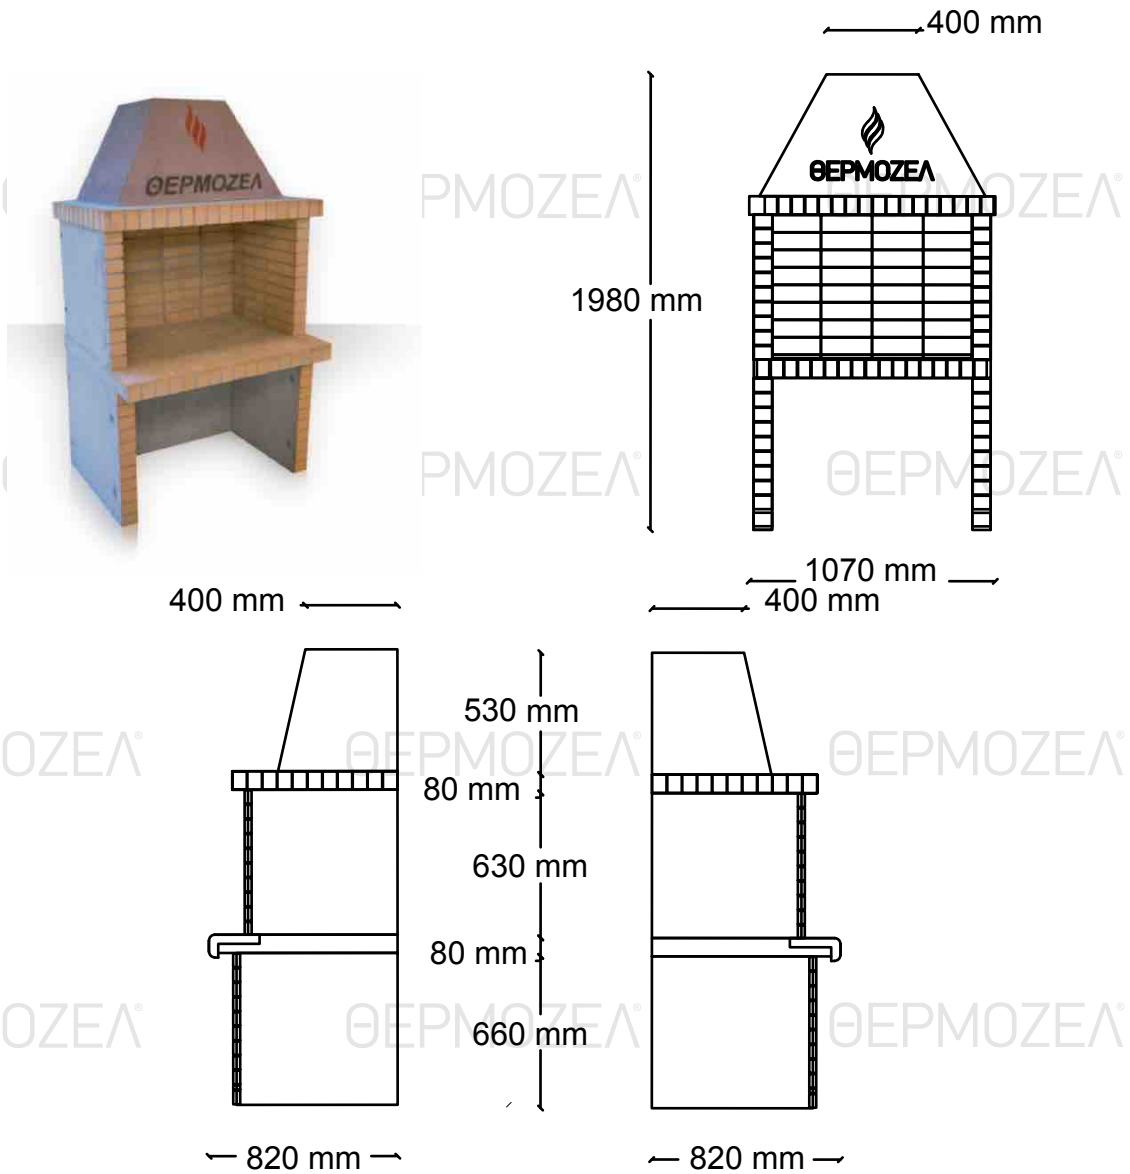

BBQ DELTA | DELTA line

Τεχνικά Χαρακτηριστικά | Technical Characteristics

	Διαστάσεις Dimensions	Βάρος Weight
B220 Μικρή (S)	Π: 1.07 x Β: 0.82 x Υ: 1.98	650 kg
B221 Μεσαία (M)	Π: 1.30 x Β: 0.82 x Υ: 2.04	750 kg